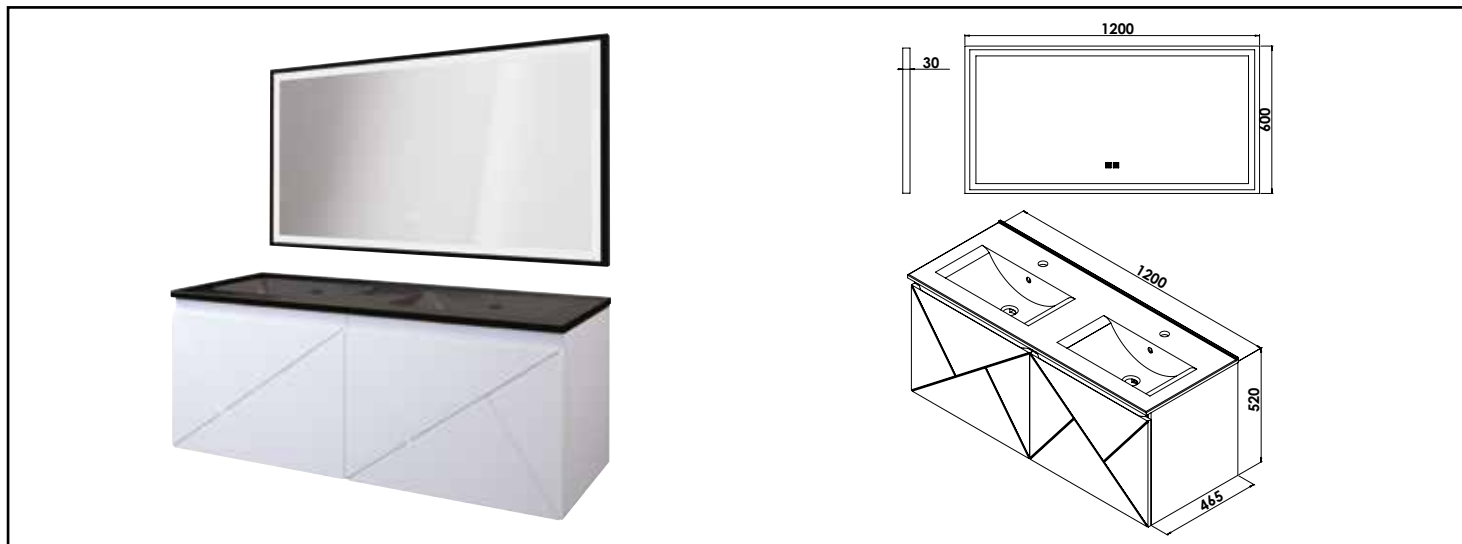

## MEUBLE LONDRES - BLANC - PLAN NOIR - DIM : 120 CM - MIROIR LED SEVILLE

■ DÉCOUVREZ LA NOUVELLE GAMME DE MEUBLES LONDRES AVEC UN PLAN VASQUE EN RÉSINE NOIR, ALLIANT ÉLÉGANCE ET MODERNITÉ. ASSOCIÉ AVEC LE MIROIR ÉCLAIRANT SEVILLE, DOTÉ D'UN ÉCLAIRAGE AJUSTABLE EN LUMINOSITÉ ET EN COULEUR, AINSI QUE D'UNE FONCTION ANTI-BUÉE INTÉGRÉE.